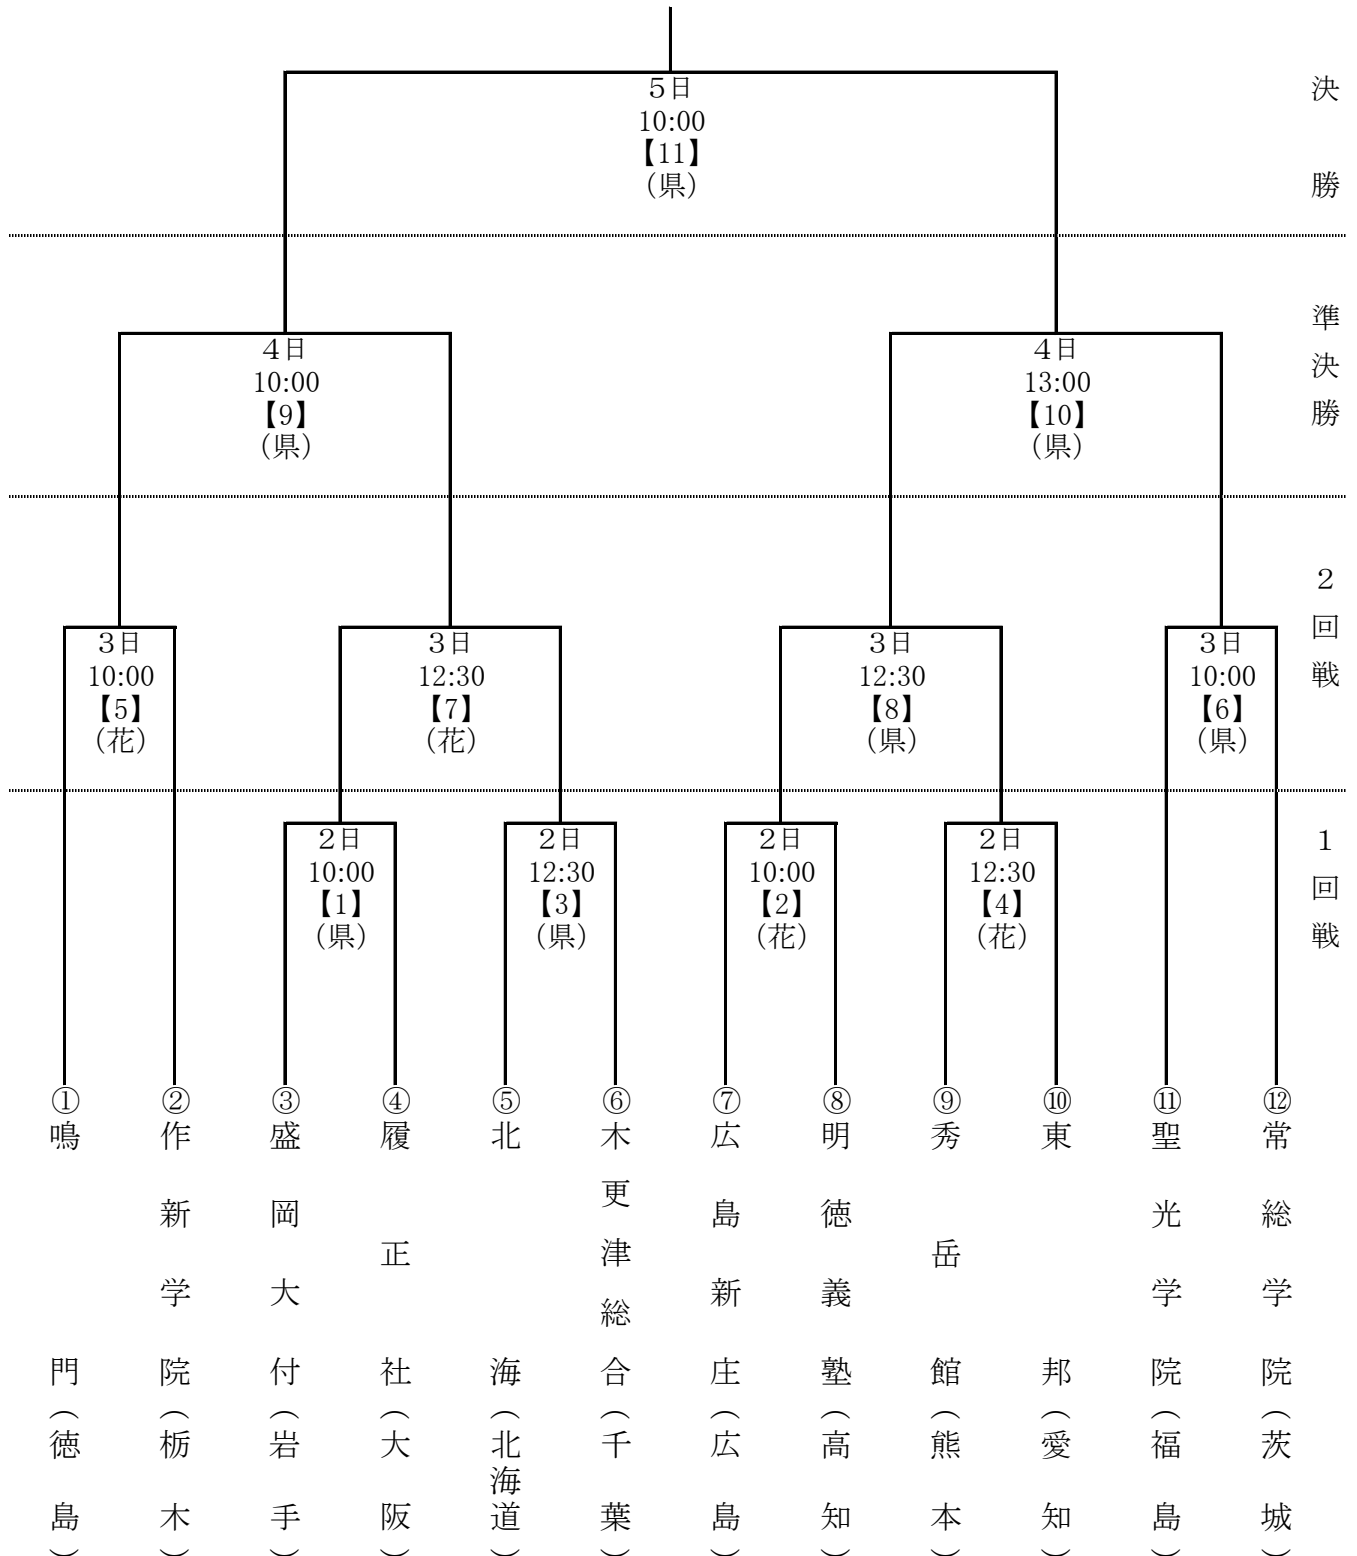

第71回国民体育大会高等学校野球競技 硬式の部 組合せ表

10月2日(日)から5日(水)まで4日間
会 場：岩手県営野球場(県)
花巻球場(花)
【 】はイベントナンバー

決
勝

準
決
勝

2
回
戦

1
回
戦