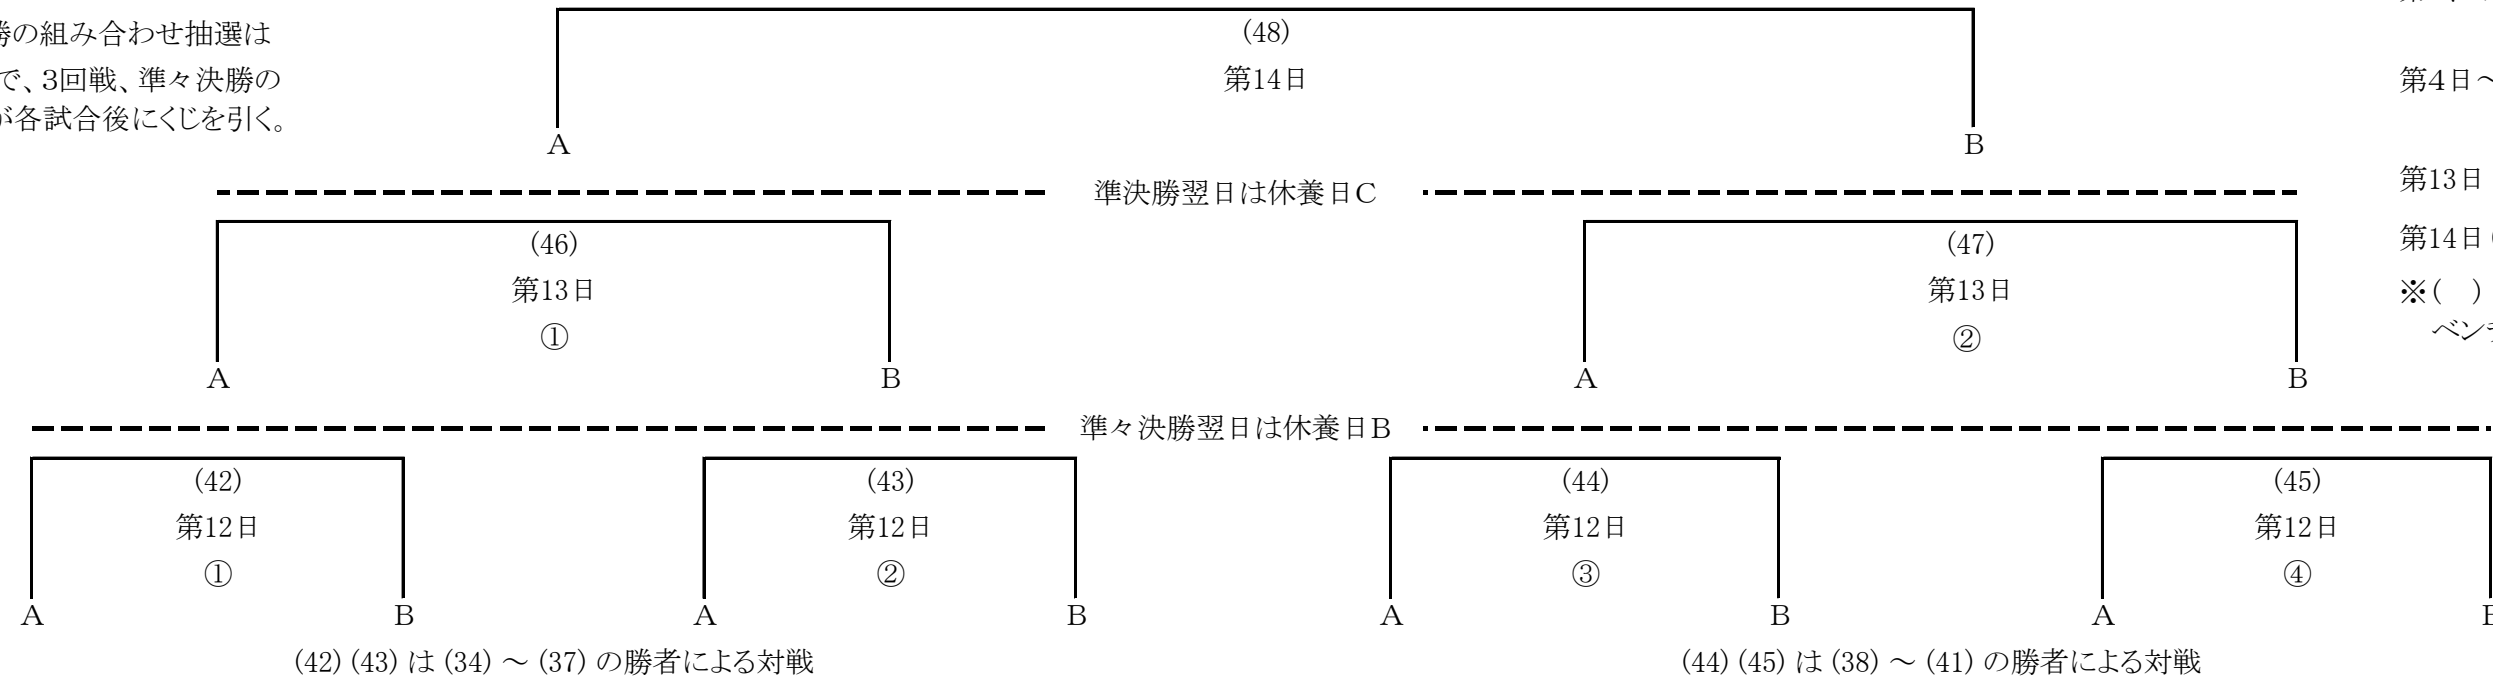

第106回全国高等学校野球選手権大会 組 み 合 わ せ

◇開会式 8月7日(水)8:30～
選手宣誓：辻 旭 陽（智辯和歌山）

◇試合開始時間
第1日 ①10:00 ②16:00 ③18:30
第2、3日 ① 8:00 ②10:35 ③17:00
第4日～第12日 ① 8:00 ②10:35 ③13:10 ④15:45
第13日 ① 8:00 ②10:35
第14日(決勝) 10:00
※() 内の数字は試合番号
ベンチは左側が1塁側

◇準々決勝、準決勝の組み合わせ抽選は
阪神甲子園球場で、3回戦、準々決勝の
勝ちチーム主将が各試合後にくじを引く。

3回戦2日目(第11日)の翌日は休養日A