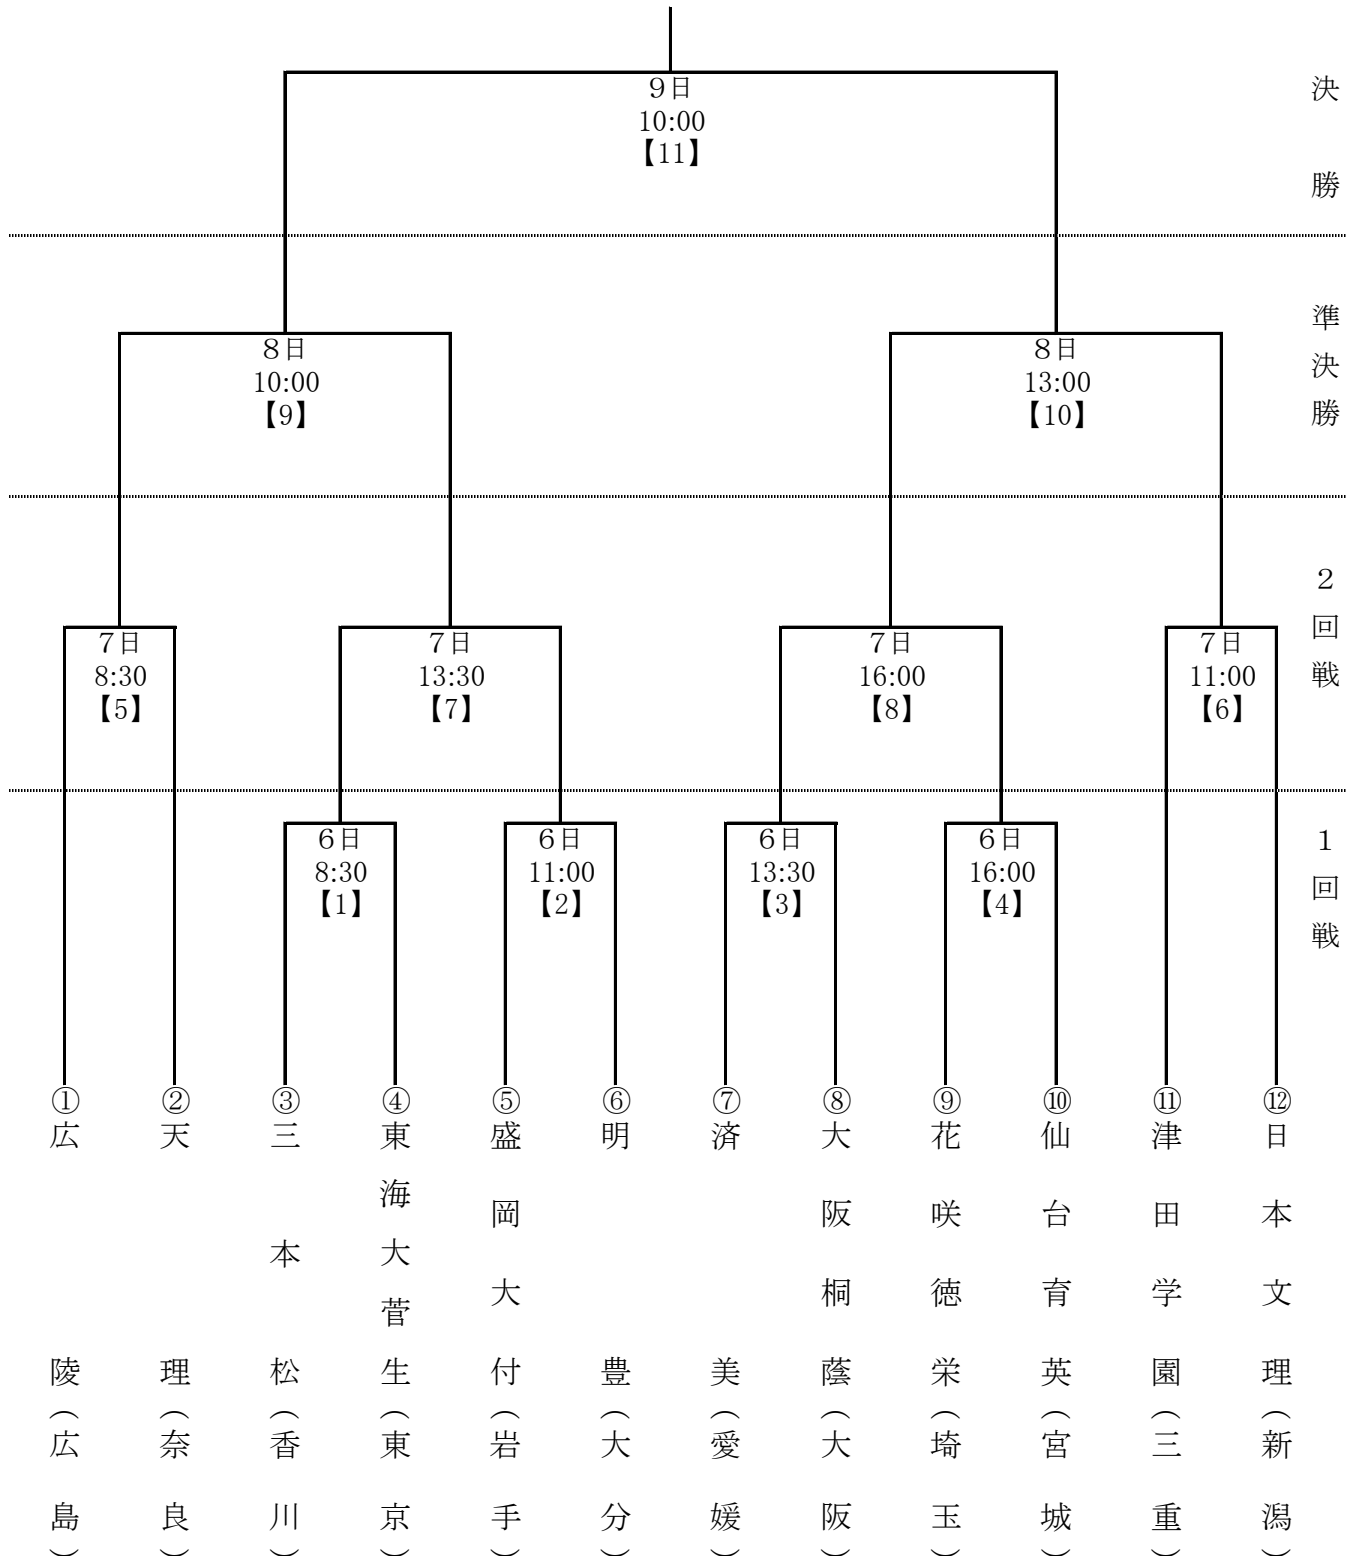

第72回国民体育大会高等学校野球競技 硬式の部 組合せ表

10月6日(金)から9日(月)まで4日間
会場：坊っちゃんスタジアム
【 】はイベントナンバー

6日
8:30
【1】

② 天
理(奈良)

6日
11:00
【2】

⑥ 明
豊(大分)

6日
13:30
【3】

⑩ 仙
台育英(宮城)

6日
16:00
【4】

⑫ 日
本文理(新潟)

1回戦

2回戦

準決勝

決勝